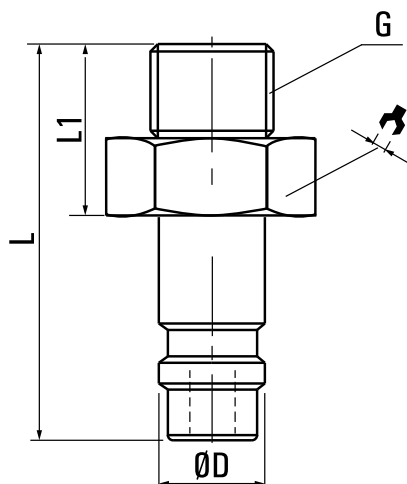

Koncówka szybkozłączki TYP26 1/4" GZ

SKU	SZ-M26-02Z
Producent	Rectus
seria rectus	26
przyłącze	G 1/4"
DN	7,2
rodzaj gwintu	zewnetrzny

MODEL	G	ØD	L	L1	
M26-01Z	1/8"	11.9	31	7	14
M26-02Z	1/4"	11.9	32.2	8	17
M26-03Z	3/8"	11.9	32.7	8.5	19
M26-04Z	1/2"	11.9	35	10	24