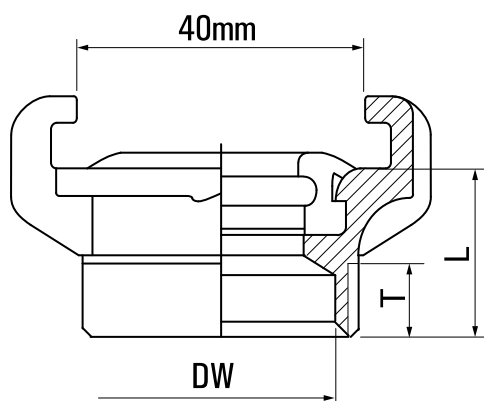

Szybkozłaczka klowa GEKA Plus 3/4" Z

SKU	SZ-FKL-05Z
Producent	Karasto GEKA
przyłącze	G 3/4"
medium	powietrze, woda
material	mosiadz
zakres temperatur [C]	0 - 100
zakres ciśnienia [bar]	0 - 42

SYMBOL	GWINT	DW	L	T
SZ-FKL-03Z	3/8"	11,5	22	8
SZ-FKL-04Z	1/2"	15	22	8
SZ-FKL-05Z	3/4"	20	22	8
SZ-FKL-06Z	1"	23	22	8
SZ-FKL-07Z	1 1/4"	23	26	13