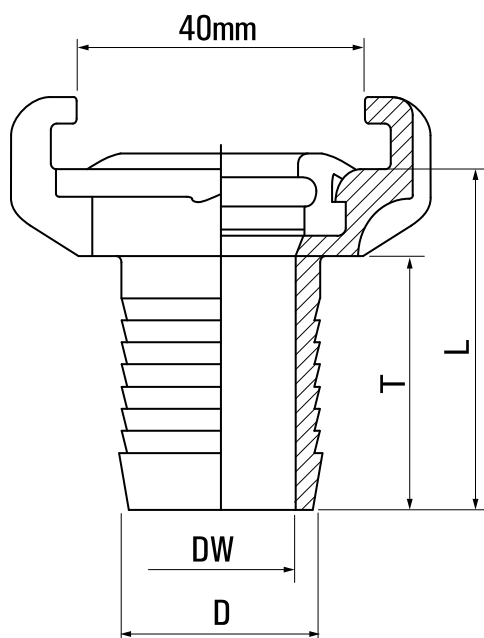

Szybkozłaczka klowa GEKA Plus na waz 19

SKU	SZ-FKL-019
Producent	Karasto GEKA
waz	O 19 mm
medium	powietrze, woda
material	mosiadz
zakres temperatur [C]	0 - 100
zakres cisnienia [bar]	0 - 42

SYMBOL	DW	NW	L	T
SZ-FKL-010	10	7,5	40	28
SZ-FKL-013	13	10	40	28
SZ-FKL-016	16	13,5	44	32
SZ-FKL-019	19	17	44	32
SZ-FKL-025	25	21,5	50	37
SZ-FKL-032	32	28	60	48
SZ-FKL-038	38	34	63	48