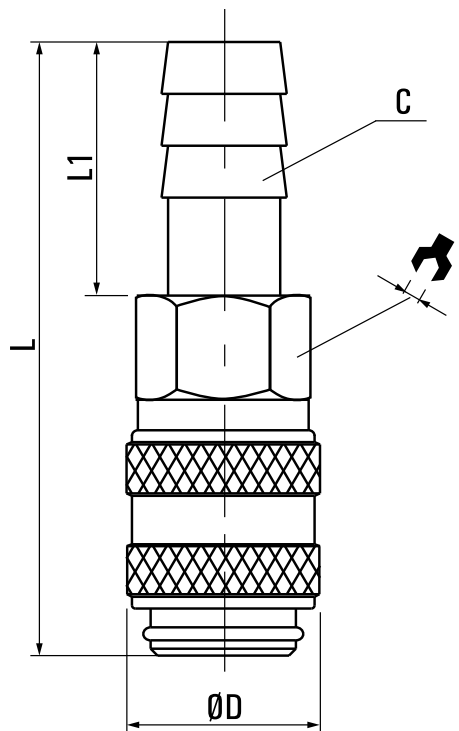

Szybkozłaczka TYP21 na waz 9 mm

SKU	SZ-F21-09
Producent	Rectus
seria rectus	21
DN	5
waz	O 9 mm
material	mosiadz OT58
zakres cisnienia [bar]	0 - 35

MODEL	C	ØD	L	L1	
F21-04	4	17	43	13	14
F21-06	6	17	48	18	14
F21-08	8	17	48	18	14
F21-09	9	17	48	18	14