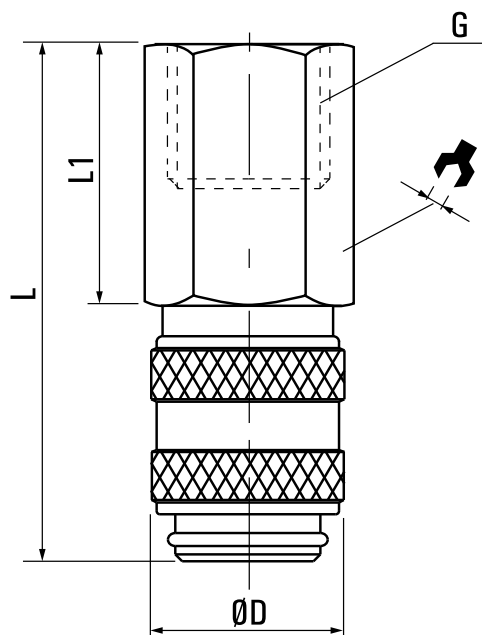

## Szybkozłaczka TYP21 1/4" GW

SKU	SZ-F21-02W
Producent	Rectus
seria rectus	21
przyłącze	G 1/4"
DN	5
material	mosiadz OT58
zakres ciśnienia [bar]	0 - 35
rodzaj gwintu	wewnętrzny

MODEL	G	ØD	L	L1	
F21-01W	1/8"	17	38	9	14
F21-02W	1/4"	17	40	11	17
F21-03W	3/8"	17	40	11	19