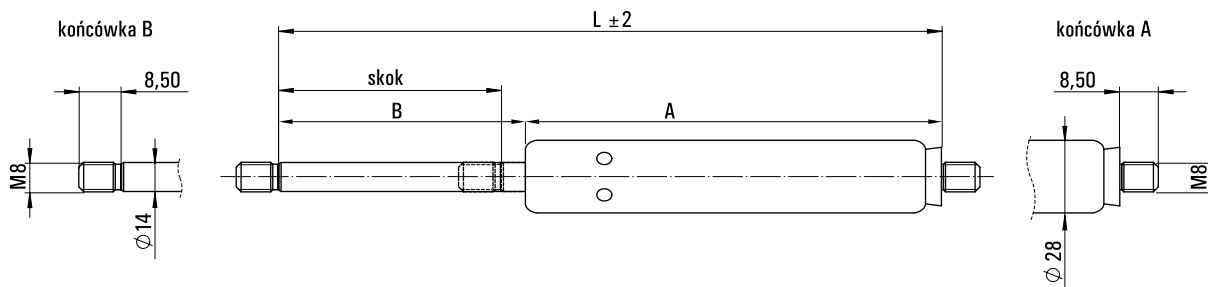

Sprezyna gazowa TYP 16-6 - o14/28 - skok 450mm - dl 963mm

SKU	SG-01624500
Producent	Suspa
Typ	16-6
Długość [mm]	963 +/- 2
Gwinty	M8
Skok [mm]	450
Srednica cylindra	28 mm
Srednica tłoczyska	14 mm
Długość cylindra [mm]	508
Długość tłoczyska [mm]	455
Sila	200 - 2000 N

Długość $L \pm 2$ (mm)	Skok (mm)	Dł. cylindra A (mm)	Dł. tłoczyska B (mm)
218	70	118	100
268	98	168	100
368	145	218	150
468	198	268	200
568	248	318	250
668	298	368	300
768	348	418	350
874	398	474	400
963	450	508	455
1070	500	565	505