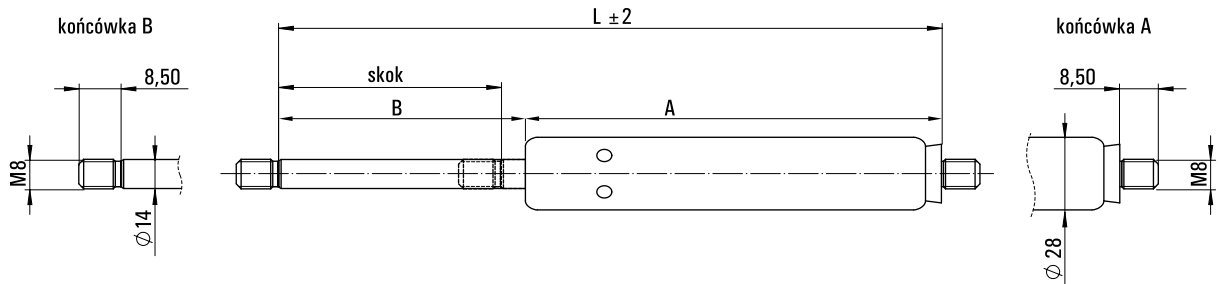

Sprezyna gazowa TYP 16-6 - o14/28 - skok 348mm - dl 768mm

SKU	SG-01624172
Producent	Suspa
Typ	16-6
Długość [mm]	768 +/- 2
Gwinty	M8
Skok [mm]	348
Srednica cylindra	28 mm
Srednica tłoczyska	14 mm
Długość cylindra [mm]	418
Długość tłoczyska [mm]	350
Sila	200 - 2000 N

Długość $L \pm 2$ (mm)	Skok (mm)	Dł. cylindra A (mm)	Dł. tłoczyska B (mm)
218	70	118	100
268	98	168	100
368	145	218	150
468	198	268	200
568	248	318	250
668	298	368	300
768	348	418	350
874	398	474	400
963	450	508	455
1070	500	565	505