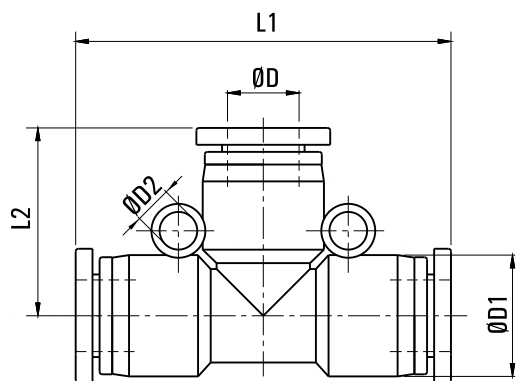

Trojnik T 12mm PUT-12

SKU	PU-PUT-12
Producent	Hi-Tech
waz	O 12 mm
typ	trojnik T

MODEL	ØD	ØD1	ØD2	L1	L2
PUT-04	4	11.5	3.2	38	19
PUT-06	6	13.5	3.2	39	19.2
PUT-08	8	15	3.2	45	22.5
PUT-10	10	19	4.2	57	27.8
PUT-12	12	21.5	4.2	59	29.5
PUT-16	16	26.5	-	64	32