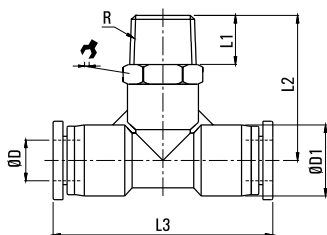

Trojnik T 06 M5 PT-06-00

SKU	PU-PT-06-00
Producent	Hi-Tech
waz	O 6 mm
typ	trojnik T
przylacze	M5
rodzaj gwintu	zewnetrzny

MODEL	ØD	R	L1	L2	L3	ØD1	↻
PT-04-M5	4	M5	3.5	21.3	38	11.5	10
PT-04-01	4	1/8"	7.5	23.8	38	11.5	10
PT-04-02	4	1/4"	9.5	26.8	38	11.5	14
PT-04-03	4	3/8"	10.5	28.3	38	11.5	17
PT-06-M5	6	M5	3.5	21.7	39	13.5	12
PT-06-01	6	1/8"	7.5	24.5	39	13.5	12
PT-06-02	6	1/4"	9.5	26.7	39	13.5	14
PT-06-03	6	3/8"	10.5	28.2	39	13.5	17
PT-06-04	6	1/2"	13.5	31.7	39	13.5	21
PT-08-01	8	1/8"	7.5	27.5	45	15	14
PT-08-02	8	1/4"	9.5	29.5	45	15	14
PT-08-03	8	3/8"	10.5	31	45	15	17
PT-08-04	8	1/2"	13.5	34.5	45	15	21

MODEL	ØD	R	L1	L2	L3	ØD1	↻
PT-10-01	10	1/8"	7.5	32.8	57	19	17
PT-10-02	10	1/4"	9.5	34.8	57	19	17
PT-10-03	10	3/8"	10.5	35.8	57	19	17
PT-10-04	10	1/2"	13.5	39.3	57	19	21
PT-12-01	12	1/8"	7.5	33.5	59	21.5	21
PT-12-02	12	1/4"	9.5	36	59	21.5	21
PT-12-03	12	3/8"	10.5	37	59	21.5	21
PT-12-04	12	1/2"	13.5	40	59	21.5	21
PT-16-03	16	3/8"	10.5	44	66	26.5	24
PT-16-04	16	1/2"	13.5	47	66	26.5	24