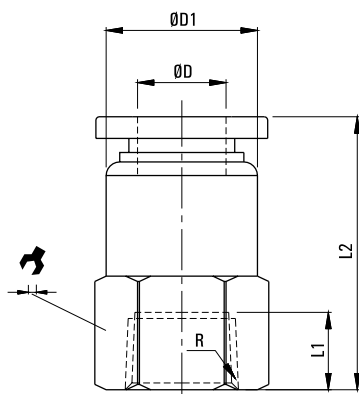

Złączka prosta zenska PCF-08-1/4?

SKU	PU-PCF-08-02
Producent	Hi-Tech
waz	O 8 mm
typ	prosta
przyłącze	G 1/4?
rodzaj gwintu	wewnętrzny

MODEL	ØD	R	L1	L2	ØD1	↻
PCF-04-M5	4	M5	5.5	21	10	10
PCF-04-01	4	1/8"	8.5	25	10	14
PCF-04-02	4	1/4"	11	26.5	10	17
PCF-06-M5	6	M5	5.5	21.5	12	12
PCF-06-01	6	1/8"	8.5	24.5	12	14
PCF-06-02	6	1/4"	11	27	12	17
PCF-06-03	6	3/8"	12	28	12	21
PCF-08-01	8	1/8"	8.5	26	14	14
PCF-08-02	8	1/4"	11	28.5	14	17
PCF-08-03	8	3/8"	12	29.5	14	21
PCF-08-04	8	1/2"	14	31.5	14	24

MODEL	ØD	R	L1	L2	ØD1	↻
PCF-10-01	10	1/8"	8.5	29.5	17	17
PCF-10-02	10	1/4"	11	32.7	17	17
PCF-10-03	10	3/8"	12	33	17	21
PCF-10-04	10	1/2"	14	35.7	17	24
PCF-12-01	12	1/8"	8.5	31	20	21
PCF-12-02	12	1/4"	11	33.5	20	21
PCF-12-03	12	3/8"	12	34.5	20	21
PCF-12-04	12	1/2"	14	36.5	20	24
PCF-16-03	16	3/8"	12	36.5	24	24
PCF-16-04	16	1/2"	14	38.5	24	24