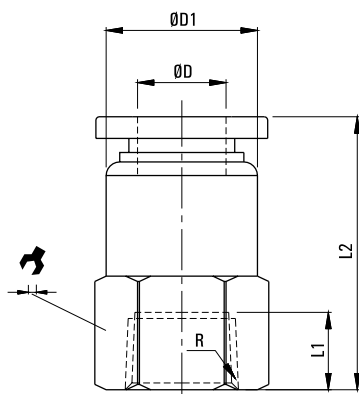

Złączka prosta zenska PCF-04-1/8?

SKU	PU-PCF-04-01
Producent	Hi-Tech
waz	O 4 mm
typ	prosta
przyłącze	G 1/8?
rodzaj gwintu	wewnętrzny

MODEL	ØD	R	L1	L2	ØD1	↺
PCF-04-M5	4	M5	5.5	21	10	10
PCF-04-01	4	1/8"	8.5	25	10	14
PCF-04-02	4	1/4"	11	26.5	10	17
PCF-06-M5	6	M5	5.5	21.5	12	12
PCF-06-01	6	1/8"	8.5	24.5	12	14
PCF-06-02	6	1/4"	11	27	12	17
PCF-06-03	6	3/8"	12	28	12	21
PCF-08-01	8	1/8"	8.5	26	14	14
PCF-08-02	8	1/4"	11	28.5	14	17
PCF-08-03	8	3/8"	12	29.5	14	21
PCF-08-04	8	1/2"	14	31.5	14	24

MODEL	ØD	R	L1	L2	ØD1	↺
PCF-10-01	10	1/8"	8.5	29.5	17	17
PCF-10-02	10	1/4"	11	32.7	17	17
PCF-10-03	10	3/8"	12	33	17	21
PCF-10-04	10	1/2"	14	35.7	17	24
PCF-12-01	12	1/8"	8.5	31	20	21
PCF-12-02	12	1/4"	11	33.5	20	21
PCF-12-03	12	3/8"	12	34.5	20	21
PCF-12-04	12	1/2"	14	36.5	20	24
PCF-16-03	16	3/8"	12	36.5	24	24
PCF-16-04	16	1/2"	14	38.5	24	24