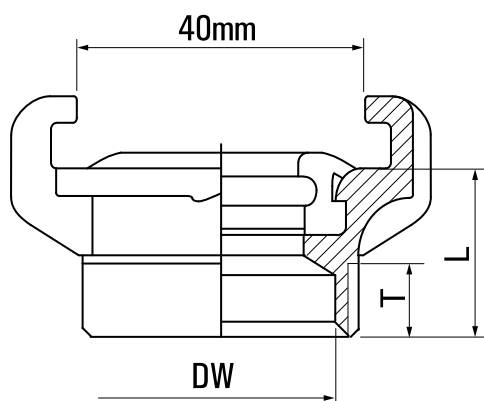

## Szybkozłaczka klowa GEKA Plus 1"Z

SKU	SZ-FKL-06Z
Producent	Karasto GEKA
przyłącze	G 1"
medium	powietrze, woda
material	mosiadz
zakres temperatur [C]	0 - 100
zakres ciśnienia [bar]	0 - 42

SYMBOL	GWINT	DW	L	T
SZ-FKL-03Z	3/8"	11,5	22	8
SZ-FKL-04Z	1/2"	15	22	8
SZ-FKL-05Z	3/4"	20	22	8
SZ-FKL-06Z	1"	23	22	8
SZ-FKL-07Z	1 1/4"	23	26	13