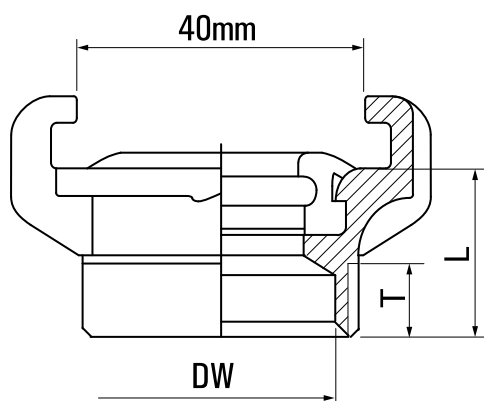

## Szybkozłaczka klowa GEKA Plus 1/2" Z

SKU	SZ-FKL-04Z
Producent	Karasto GEKA
przyłącze	G 1/2"
medium	powietrze, woda
material	mosiadz
zakres temperatur [C]	0 - 100
zakres ciśnienia [bar]	0 - 42

SYMBOL	GWINT	DW	L	T
SZ-FKL-03Z	3/8"	11,5	22	8
SZ-FKL-04Z	1/2"	15	22	8
SZ-FKL-05Z	3/4"	20	22	8
SZ-FKL-06Z	1"	23	22	8
SZ-FKL-07Z	1 1/4"	23	26	13