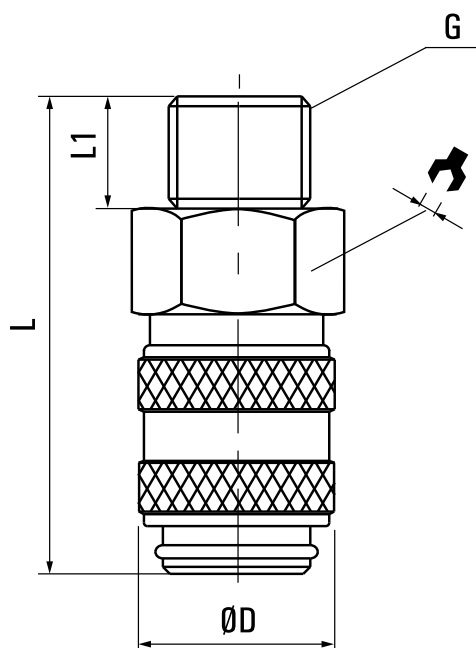

## Szybkozłaczka TYP21 1/8" GZ

SKU	SZ-F21-01Z
Producent	Rectus
seria rectus	21
przyłącze	G 1/8"
DN	5
material	mosiadz OT58
zakres ciśnienia [bar]	0 - 35
rodzaj gwintu	zewnetrzny

MODEL	G	ØD	L	L1	
F21-01Z	1/8"	17	37	7	14
F21-02Z	1/4"	17	38	8	17
F21-03Z	3/8"	17	39	9	19