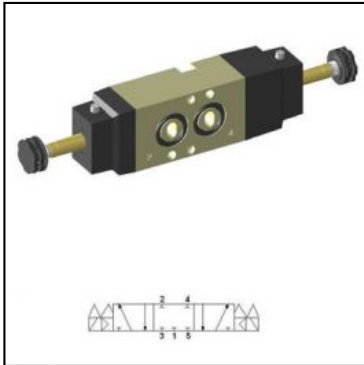

Zawor NAMUR SN4303

SKU	YPC-SN4303-IP
Producent	YPC
szerokosc [mm]	30
funkcja	5/3 srod. zablokowany
przytlacze	G 1/4?
metoda powrotu	sprężyna
przepływ [l/min]	1800
zakres ciśnienia [bar]	2 - 10
zakres temperatur [C]	5 - 60
ciśnienie max. [bar]	10
medium	sprężone powietrze, gazy obojętne
rodzaj sterowania	wewnętrzny pilot
prze sterowanie ręczne	przycisk
czas reakcji (5 bar) [ms]	40
częstotliwość pracy [Hz]	3