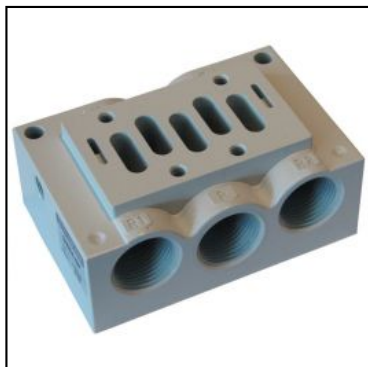

Płyta SIB53-S do Zaworow SIV500

SKU	YPC-SIB53-S
Producent	YPC
ilosc stacji	1
przyłącze	G 1/2"