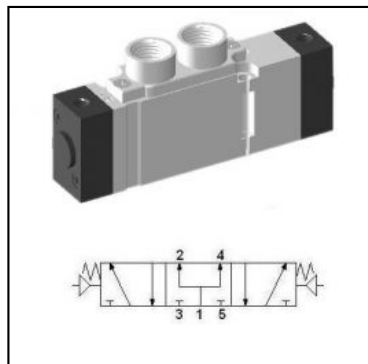

## Pneumatyczny zawór SCEP453

SKU	YPC-SCEP453D-F
Producent	YPC
szerokosc [mm]	18
funkcja	5/3 srod. napowietrzony
przylacze	G 1/4?
metoda powrotu	sprezyna
przeplyw [l/min]	900
zakres cisnienia [bar]	2 - 10
zakres temperatur [C]	5 - 60
cisnienie max. [bar]	10
przesterowanie reczne	przycisk
czas reakcji (5 bar) [ms]	35
czestotliwosc pracy [Hz]	3
ekwiwalentna pow. przelotu [mm <sup>2</sup> ]	12