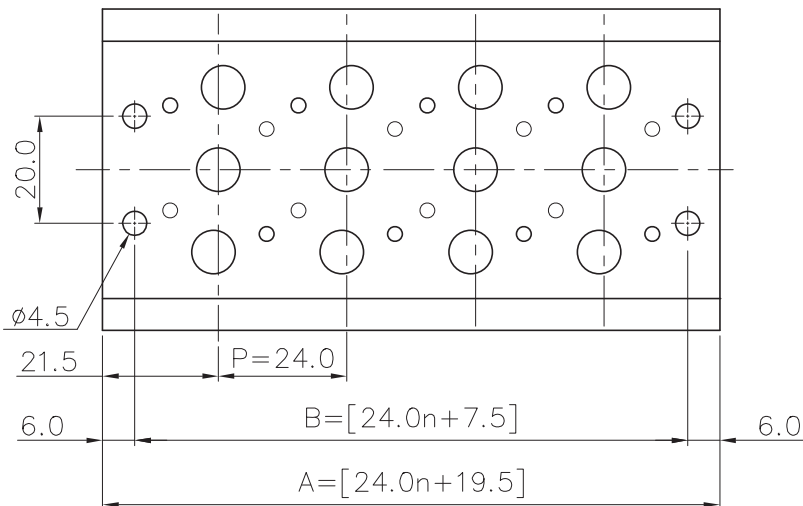

Płyta MF3500-M02 do Zaworow SF3000 5/2 5/3 M02

SKU	YPC-MF3500-M02
Producent	YPC
ilosc stacji	2
przyłącze	G 1/4?
do zaworow	SF / SFP 3000

n	2	4	6	8	10
B	55.5	103.5	151.5	199.5	247.5
A	67.5	115.5	163.5	211.5	259.5