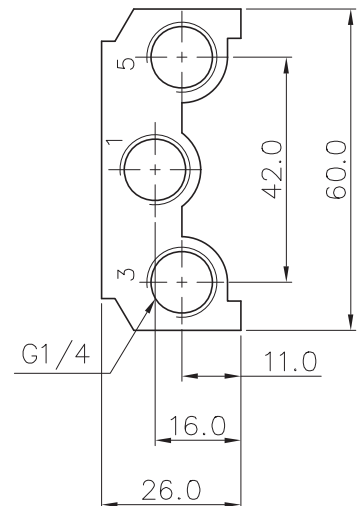

Płyta MF3500-M02 do Zaworow SF3000 5/2 5/3 M02

SKU	YPC-MF3500-M02
Producent	YPC
ilosc stacji	2
przyłącze	G 1/4?
do zaworow	SF / SFP 3000

n	2	4	6	8	10
B	55.5	103.5	151.5	199.5	247.5
A	67.5	115.5	163.5	211.5	259.5