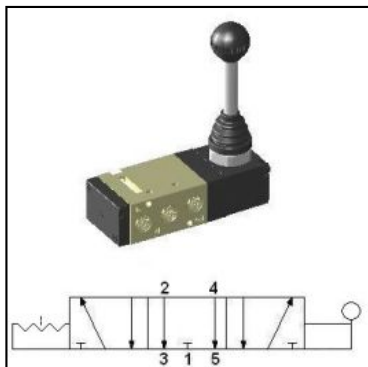

Dzwignia 1/8" 5/3 srodek odpowietrzony, bez powrotu HLV340-D

SKU	YPC-HLV340-D
Producent	YPC
funkcja	5/3 srod. odpowietrzony
przyłącze	G 1/8"
metoda powrotu	brak
przepływ [l/min]	900
zakres ciśnienia [bar]	0 - 8
zakres temperatur [C]	5 - 60
ciśnienie max. [bar]	8
medium	sprezone powietrze, gazy obojetne