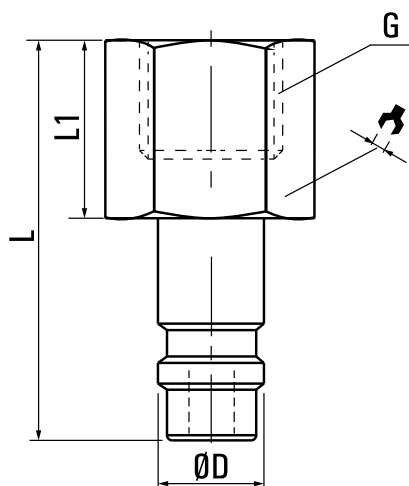

Koncówka szybkozłączki TYP26 1/4" GW

SKU	SZ-M26-02W
Producent	Rectus
seria rectus	26
przyłącze	G 1/4"
DN	7,2
rodzaj gwintu	wewnętrzny

MODEL	G	ØD	L	L1	
M26-01W	1/8"	11.9	31	8	14
M26-02W	1/4"	11.9	32	9	17
M26-03W	3/8"	11.9	32	9	19
M26-04W	1/2"	11.9	34	11	24