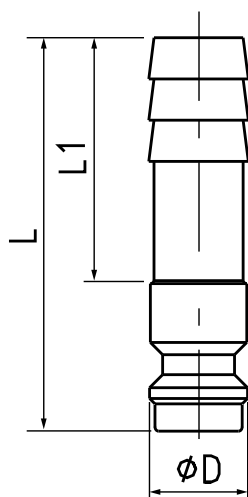

Koncówka szybkozłączki TYP21 na waz 9 mm

| | |
|------------------------|-----------|
| SKU | SZ-M21-09 |
| Producent | Rectus |
| seria rectus | 21 |
| DN | 5 |
| waz | O 9 mm |
| material | mosiadz |
| zakres cisnienia [bar] | 0 - 35 |

| MODEL | ØD | L | L1 |
|--------|-----|------|------|
| M21-04 | 8.9 | 27.3 | 13 |
| M21-06 | 8.9 | 32 | 17.7 |
| M21-08 | 8.9 | 33.5 | 17.7 |
| M21-09 | 8.9 | 33.5 | 17.7 |