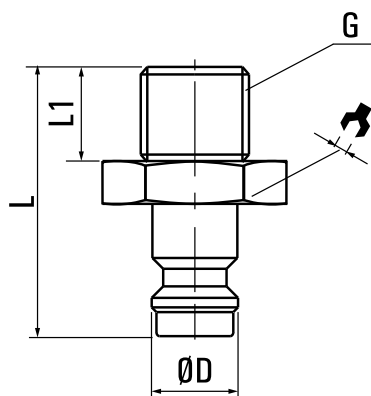

Koncówka szybkozłączki TYP21 1/8" GW

| | |
|---------------|------------|
| SKU | SZ-M21-01W |
| Producent | Rectus |
| seria rectus | 21 |
| przyłącze | G 1/8" |
| DN | 5 |
| rodzaj gwintu | wewnętrzny |

| MODEL | G | ØD | L | L1 |  |
|---------|------|-----|------|-----|---|
| M21-01Z | 1/8" | 8.9 | 25 | 7 | 14 |
| M21-02Z | 1/4" | 8.9 | 26.2 | 8 | 17 |
| M21-03Z | 3/8" | 8.9 | 26.7 | 8.5 | 19 |