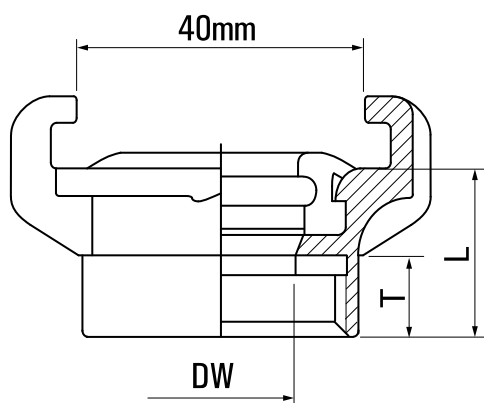

## Szybkozłaczka klowa GEKA Plus 1 1/4" W

SKU	SZ-FKL-07W
Producent	Karasto GEKA
przyłącze	G 1 1/4"
medium	powietrze, woda
material	mosiadz
zakres temperatur [C]	0 - 100
zakres ciśnienia [bar]	0 - 42

SYMBOL	GWINT	DW	L	T
SZ-FKL-03W	3/8"	11	21	9,5
SZ-FKL-04W	1/2"	14	21	9,5
SZ-FKL-05W	3/4"	19	22	10,5
SZ-FKL-06W	1"	23	23	11
SZ-FKL-07W	1 1/4"	23	28	13,5