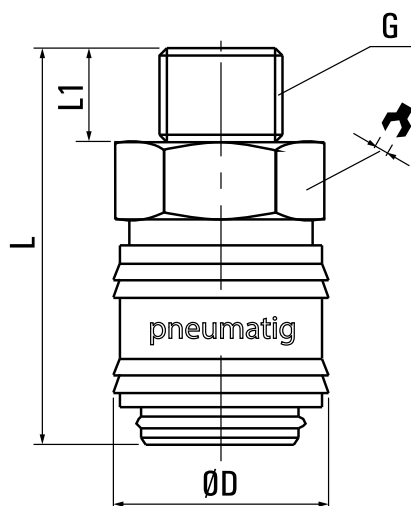

Szybkozłaczka TYP26 3/8" GZ

SKU	SZ-F26-03Z
Producent	Rectus
seria rectus	26
przyłącze	G 3/8"
DN	7,2
material	mosiadz OT58
zakres ciśnienia [bar]	0 - 35
rodzaj gwintu	zewnetrzny

MODEL	G	ØD	L	L1	
F26-02Z	1/4"	25	39.5	8.5	21
F26-03Z	3/8"	25	39.5	8.5	21
F26-04Z	1/2"	25	41	10	21