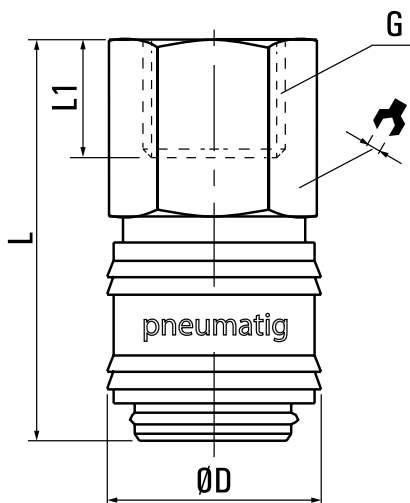

Szybkozłaczka TYP26 3/8" GW

SKU	SZ-F26-03W
Producent	Rectus
seria rectus	26
przyłącze	G 3/8"
DN	7,2
material	mosiadz OT58
zakres ciśnienia [bar]	0 - 12
smarowanie	odpowiednie dla uszczelnień NBR
rodzaj gwintu	wewnętrzny

MODEL	G	ØD	L	L1	
F26-02W	1/4"	25	41	9	21
F26-03W	3/8"	25	41	9	21
F26-04W	1/2"	25	43	11	24