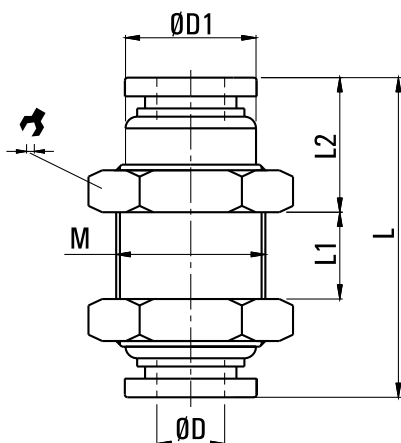

## Złączka tablicowa 08 PMM-08

SKU	PU-PMM-08
Producent	Hi-Tech
waż	O 8 mm
typ	przelotka

MODEL	ØD	ØD1	M	L	L1	L2	
PMM-04	4	10	M12x1	30.5	9.5	10	14
PMM-06	6	12	M14x1	31	7.5	10.6	17
PMM-08	8	14	M16x1	34.5	6.5	12	19
PMM-10	10	17	M20x1	41.5	11.5	12	24
PMM-12	12	20	M22x1	44.5	12.5	13.5	26