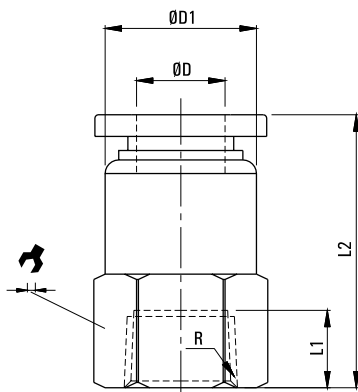

## Złączka prosta zenska PCF-08-1/8?

SKU	PU-PCF-08-01
Producent	Hi-Tech
waz	O 8 mm
typ	prosta
przyłącze	G 1/8?
rodzaj gwintu	wewnętrzny

MODEL	ØD	R	L1	L2	ØD1	↻
PCF-04-M5	4	M5	5.5	21	10	10
PCF-04-01	4	1/8"	8.5	25	10	14
PCF-04-02	4	1/4"	11	26.5	10	17
PCF-06-M5	6	M5	5.5	21.5	12	12
PCF-06-01	6	1/8"	8.5	24.5	12	14
PCF-06-02	6	1/4"	11	27	12	17
PCF-06-03	6	3/8"	12	28	12	21
PCF-08-01	8	1/8"	8.5	26	14	14
PCF-08-02	8	1/4"	11	28.5	14	17
PCF-08-03	8	3/8"	12	29.5	14	21
PCF-08-04	8	1/2"	14	31.5	14	24

MODEL	ØD	R	L1	L2	ØD1	↻
PCF-10-01	10	1/8"	8.5	29.5	17	17
PCF-10-02	10	1/4"	11	32.7	17	17
PCF-10-03	10	3/8"	12	33	17	21
PCF-10-04	10	1/2"	14	35.7	17	24
PCF-12-01	12	1/8"	8.5	31	20	21
PCF-12-02	12	1/4"	11	33.5	20	21
PCF-12-03	12	3/8"	12	34.5	20	21
PCF-12-04	12	1/2"	14	36.5	20	24
PCF-16-03	16	3/8"	12	36.5	24	24
PCF-16-04	16	1/2"	14	38.5	24	24