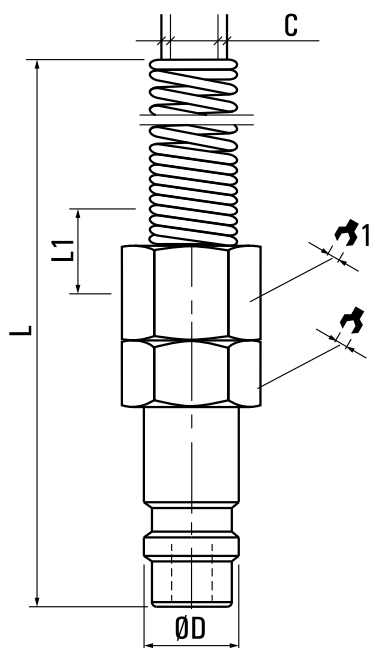

Koncówka szybkozłączki na waz 8/6 mm

SKU	ZC-K432
Producent	Rectus
seria rectus	26
DN	7,2
waz	O 8 x 6 mm
material	mosiadz OT58
zakres cisnienia [bar]	0 - 35

MODEL	C	ØD	L	L1	↗1	↗1
M26-4X6	4 x 6	11.9	117	7.2	14	14
M26-6X8	6 x 8	11.9	117	7.2	14	14
M26-8X10	8 x 10	11.9	130	8.7	17	17
M26-9X11	9 x 12	11.9	133	8.7	19	19