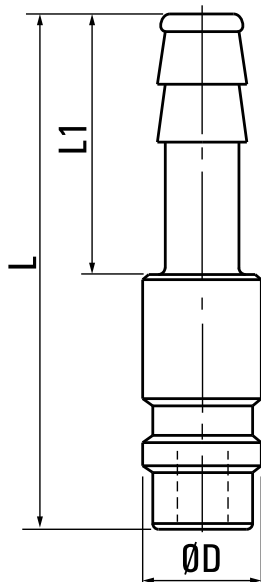

Koncówka szybkozłączki TYP26 na waz 13 mm

SKU	SZ-M26-13
Producent	Rectus
seria rectus	26
DN	7,2
waz	O 13 mm
material	mosiadz OT58
zakres cisnienia [bar]	0 - 35

MODEL	ØD	L	L1
M26-06	11.9	44	24
M26-08	11.9	44	24
M26-09	11.9	44	24
M26-10	11.9	44	24
M26-13	11.9	45.5	24