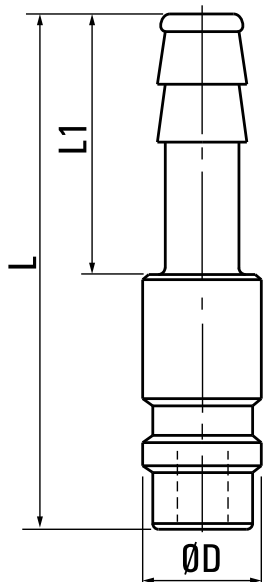

## Koncówka szybkozłączki TYP26 na waz 9 mm

SKU	SZ-M26-09
Producent	Rectus
seria rectus	26
DN	7,2
waz	O 9 mm
material	mosiadz OT58
zakres cisnienia [bar]	0 - 35

MODEL	ØD	L	L1
M26-06	11.9	44	24
M26-08	11.9	44	24
M26-09	11.9	44	24
M26-10	11.9	44	24
M26-13	11.9	45.5	24