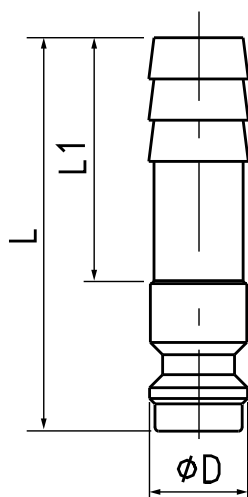

## Koncówka szybkozłączki TYP21 na waz 6 mm

SKU	SZ-M21-06
Producent	Rectus
seria rectus	21
DN	5
waz	O 6 mm
material	mosiadz
zakres cisnienia [bar]	0 - 35

MODEL	ØD	L	L1
M21-04	8.9	27.3	13
M21-06	8.9	32	17.7
M21-08	8.9	33.5	17.7
M21-09	8.9	33.5	17.7