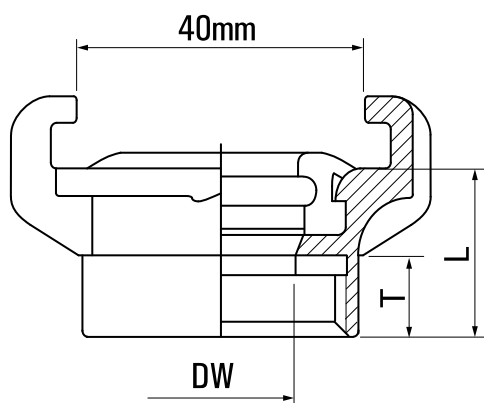

## Szybkozłączka klowa GEKA Plus 3/4" W

SKU	SZ-FKL-05W
Producent	Karasto GEKA
przyłącze	G 3/4"
medium	powietrze, woda
material	mosiadz
zakres temperatur [C]	0 - 100
zakres ciśnienia [bar]	0 - 42

SYMBOL	GWINT	DW	L	T
SZ-FKL-03W	3/8"	11	21	9,5
SZ-FKL-04W	1/2"	14	21	9,5
SZ-FKL-05W	3/4"	19	22	10,5
SZ-FKL-06W	1"	23	23	11
SZ-FKL-07W	1 1/4"	23	28	13,5