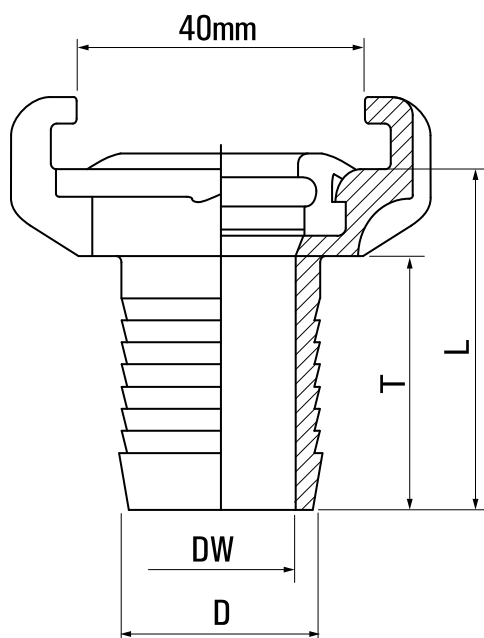

Szybkozłaczka klowa GEKA Plus na waz 10

| | |
|------------------------|-----------------|
| SKU | SZ-FKL-010 |
| Producent | Karasto GEKA |
| waz | O 10 mm |
| medium | powietrze, woda |
| material | mosiadz |
| zakres temperatur [C] | 0 - 100 |
| zakres cisnienia [bar] | 0 - 42 |

| SYMBOL | DW | NW | L | T |
|------------|----|------|----|----|
| SZ-FKL-010 | 10 | 7,5 | 40 | 28 |
| SZ-FKL-013 | 13 | 10 | 40 | 28 |
| SZ-FKL-016 | 16 | 13,5 | 44 | 32 |
| SZ-FKL-019 | 19 | 17 | 44 | 32 |
| SZ-FKL-025 | 25 | 21,5 | 50 | 37 |
| SZ-FKL-032 | 32 | 28 | 60 | 48 |
| SZ-FKL-038 | 38 | 34 | 63 | 48 |