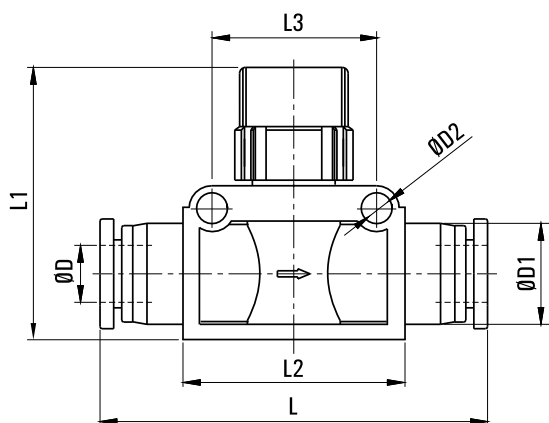

## Zawor odcinający 3/2 waz 12 mm

SKU	PU-SB-12
Producent	Hi-Tech
waz	O 12 mm
typ	z zaworem
typ zaworu	odcinajacy

MODEL	ØD	L	L1	L2	L3	ØD1	ØD2
SB-04	4	52	37	28	19	14	3.2
SB-06	6	52	37	28	19	15	3.2
SB-08	8	52	37	28	19	15	3.2
SB-10	10	66	41	34	24	18	4.2
SB-12	12	70	41	34	24	21	4.2