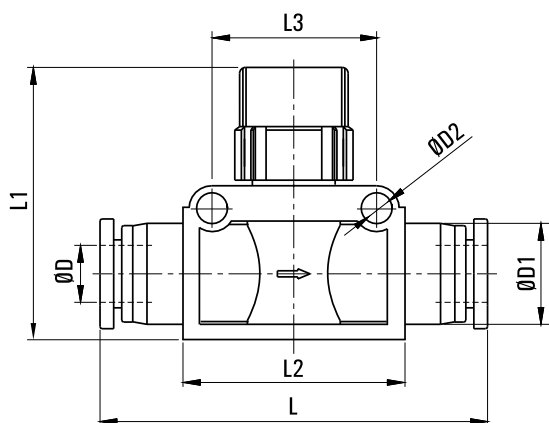

Zawor odcinający 3/2 waz 10 mm

SKU	PU-SB-10
Producent	Hi-Tech
waz	O 10 mm
typ	z zaworem
typ zaworu	odcinajacy

MODEL	ØD	L	L1	L2	L3	ØD1	ØD2
SB-04	4	52	37	28	19	14	3.2
SB-06	6	52	37	28	19	15	3.2
SB-08	8	52	37	28	19	15	3.2
SB-10	10	66	41	34	24	18	4.2
SB-12	12	70	41	34	24	21	4.2