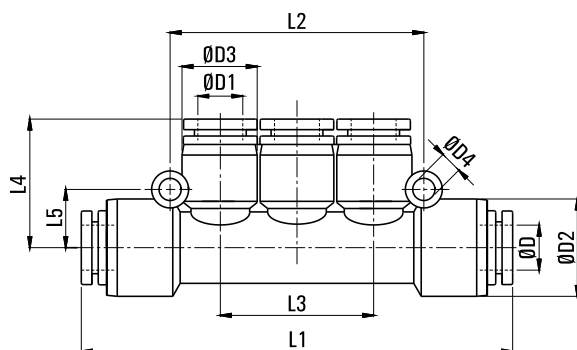

Złączka rozgalezna 2 X 6/4 - 3 X 4/2

SKU	PU-PKG-06-04
Producent	Hi-Tech
waz	Ø 6 mm
waz (r)	Ø 4 mm
typ	wielozłączka

MODEL	ØD	ØD1	ØD2	ØD3	ØD4	L1	L2	L3	L4	L5
PKG-06-04	6	4	14.5	13	3.2	58	36	22	19	8
PKG-08-04	8	4	18.4	14.5	3.2	62	42	26	20.5	9
PKG-08-06	8	6	18.4	14.5	3.2	81	48	29	24.5	9
PKG-10-06	10	6	19	14.5	4.2	87	61	29	24.5	11.5
PKG-10-08	10	8	19	14.5	4.2	87	61	29	24.5	11.5