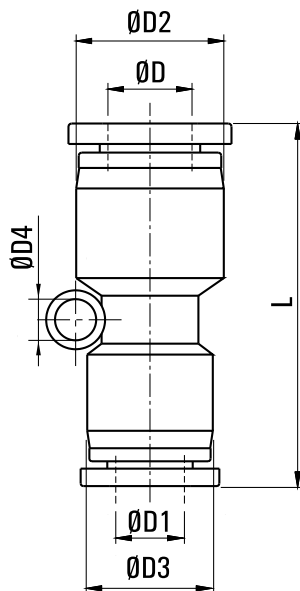

Redukcja 16/12 - 12/10 PG-16-12

SKU	PU-PG-16-12
Producent	Hi-Tech
waz	O 16 mm
waz (r)	O 12 mm
typ	redukcja

MODEL	ØD	ØD1	ØD2	ØD3	ØD4	L
PG-06-04	6	4	13.5	11.5	3.2	34.5
PG-08-04	8	4	15	13.5	3.2	36.5
PG-08-06	8	6	15	13.5	3.2	36.5
PG-10-06	10	6	19	15	4.2	44
PG-10-08	10	8	19	15	4.2	44
PG-12-08	12	8	21.5	19	4.2	48
PG-12-10	12	10	21.5	19	4.2	49
PG-16-12	16	12	26.5	26.5	-	64