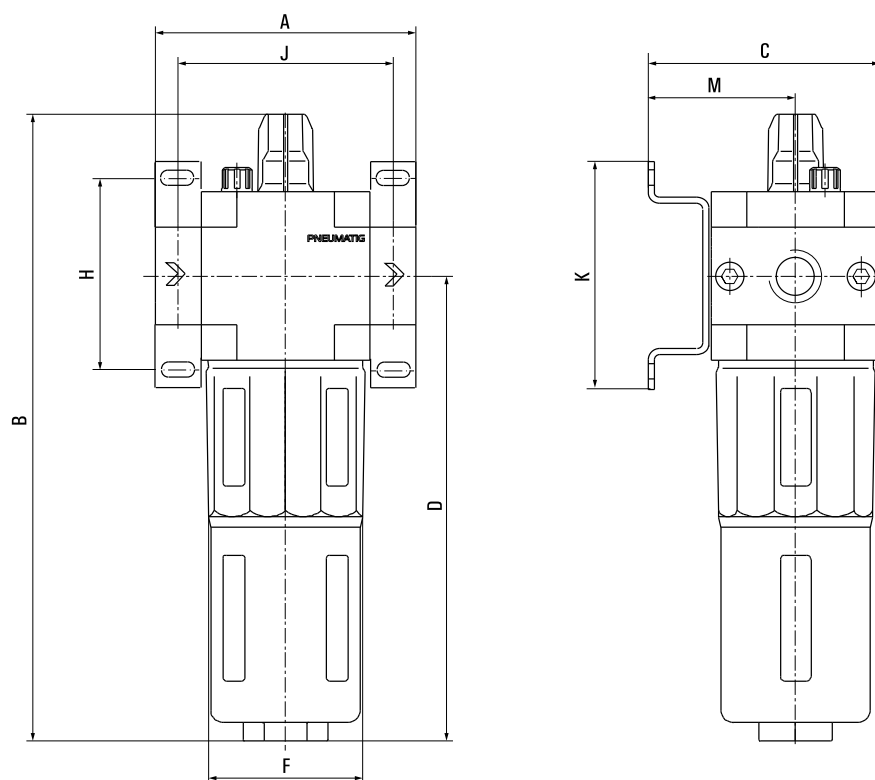

Smarownica 1/2? MAXI

SKU	AGD-F-L04
Producent	Pneumatig
przyłącze	G 1/2?
cisnienie max. [bar]	16
przepływ [l/min]	6100
zakres temperatur [C]	0 - 60
obudowa	cynk odlewany ciśnieniowo

MODEL	A	B	C	D	F	H	J	K	M
F-L02	64	169	59	124	38	35	52	43	39
F-L04	85	204	69	151	52	60	70	70	47