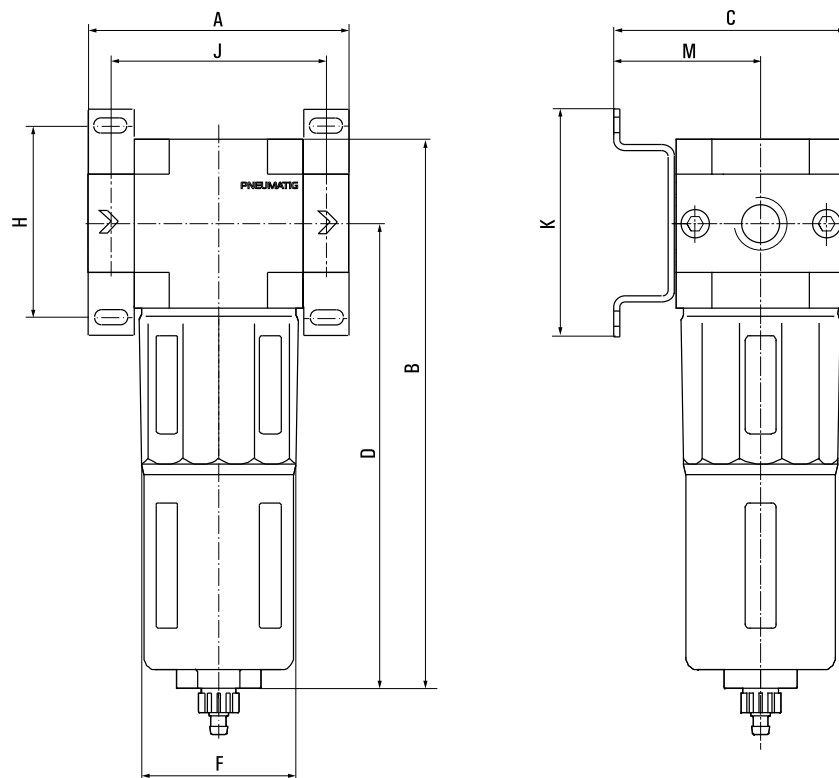

Filtr 1/2" MIDI

SKU	AGD-F-F04
Producent	Pneumatig
przylacze	G 1/2"
filtracja [um]	40
zakres temperatur [C]	0 - 60
zakres cisnienia [bar]	0 - 16
cisnienie max. [bar]	16

MODEL	A	B	C	D	F	H	J	K	M
F-F02	64	144	59	124	38	35	52	43	39
F-F04	85	179	69	151	52	60	70	70	47