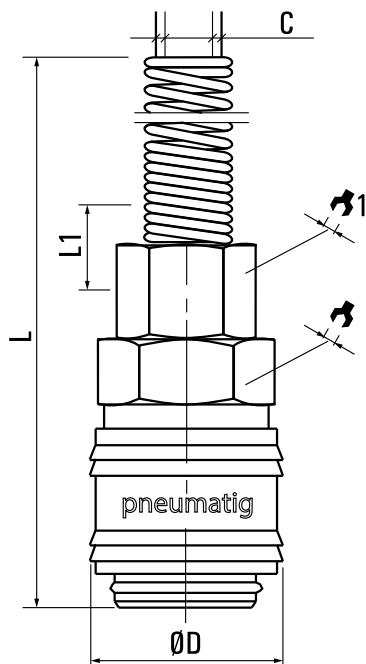

Szybkozłaczka na waz 8/6 mm

SKU	ZC-K422
Producent	Rectus
seria rectus	26
DN	7,2
waz	O 8 x 6 mm
material	mosiadz OT58
zakres cisnienia [bar]	0 - 35

MODEL	C	ØD	L	L1	↻1	↻1
F26-4X6	4 x 6	25	125	7.2	21	14
F26-6X8	6 x 8	25	125	7.2	21	14
F26-8X10	8 x 10	25	137	8.7	21	17
F26-9X12	9 x 12	25	140	8.7	21	19