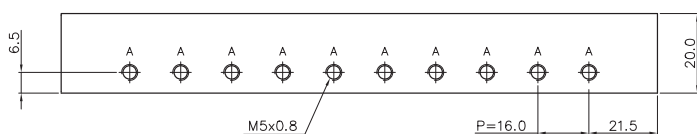

YMF20-10 płyta zaworowa

SKU	YPC-YMF20-10
Producent	YPC
ilosc stacji	10
przyłącze	G 1/8?

n	2	4	6	8	10	12	14
B	50.0	82.0	114.0	146.0	178.0	210.0	242.0
A	59.0	91.0	123.0	155.0	187.0	219.0	251.0