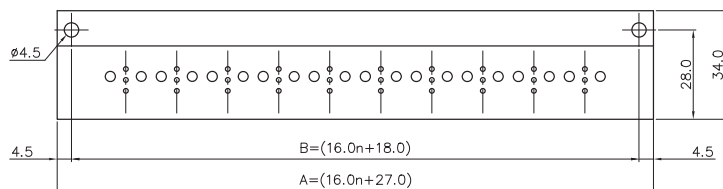

YMF20-10 płyta zaworowa

SKU	YPC-YMF20-10
Producent	YPC
ilosc stacji	10
przyłącze	G 1/8?

n	2	4	6	8	10	12	14
B	50.0	82.0	114.0	146.0	178.0	210.0	242.0
A	59.0	91.0	123.0	155.0	187.0	219.0	251.0