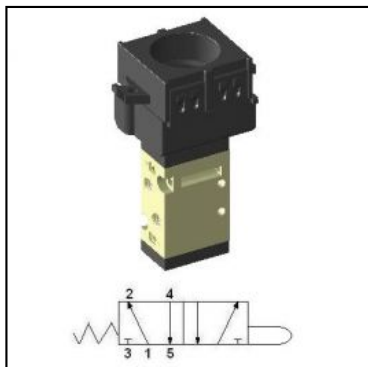

## Zawór sterowany przyciskiem 5/2 M5

SKU	YPC-PMV110
Producent	YPC
szerokosc [mm]	15
funkcja	5/2
przylacze	M5
metoda powrotu	sprezyna
przeplyw [l/min]	200
zakres cisnienia [bar]	0 - 8
zakres temperatur [C]	5 - 60
cisnienie max. [bar]	8