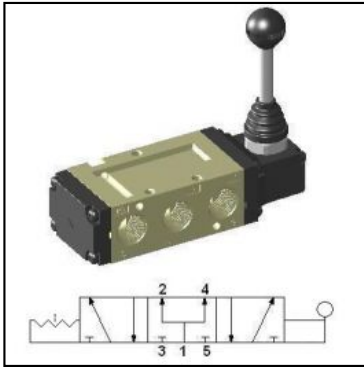

## Dzwignia 3/8" 5/3 srodek napowietrzony, bez powrotu HLV550-D

SKU	YPC-HLV550-D
Producent	YPC
funkcja	5/3 srod. napowietrzony
przylacze	G 3/8"
metoda powrotu	brak
przepływ [l/min]	2000
zakres cisnienia [bar]	0 - 8
zakres temperatur [C]	5 - 60
cisnienie max. [bar]	8
medium	sprezone powietrze, gazy obojetne