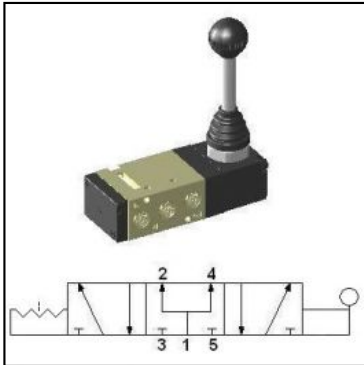

## Dzwignia 1/8" 5/3 srodek napowietrzony, bez powrotu HLV350-D

SKU	YPC-HLV350-D
Producent	YPC
funkcja	5/3 srod. napowietrzony
przyłącze	G 1/8"
metoda powrotu	brak
przepływ [l/min]	900
zakres ciśnienia [bar]	0 - 8
zakres temperatur [C]	5 - 60
ciśnienie max. [bar]	8
medium	sprezone powietrze, gazy obojetne