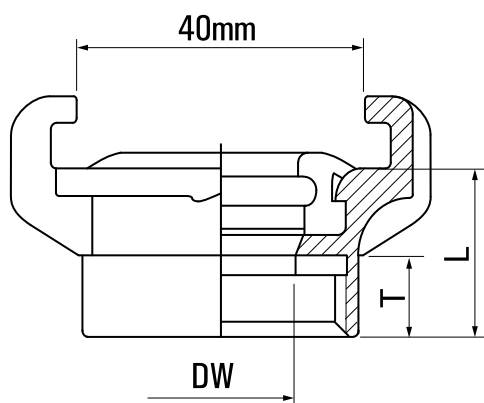

Szybkozłaczka klowa GEKA Plus 1"W

SKU	SZ-FKL-06W
Producent	Karasto GEKA
przyłącze	G 1?
medium	powietrze, woda
material	mosiadz
zakres temperatur [C]	0 - 100
zakres ciśnienia [bar]	0 - 42

SYMBOL	GWINT	DW	L	T
SZ-FKL-03W	3/8"	11	21	9,5
SZ-FKL-04W	1/2"	14	21	9,5
SZ-FKL-05W	3/4"	19	22	10,5
SZ-FKL-06W	1"	23	23	11
SZ-FKL-07W	1 1/4"	23	28	13,5