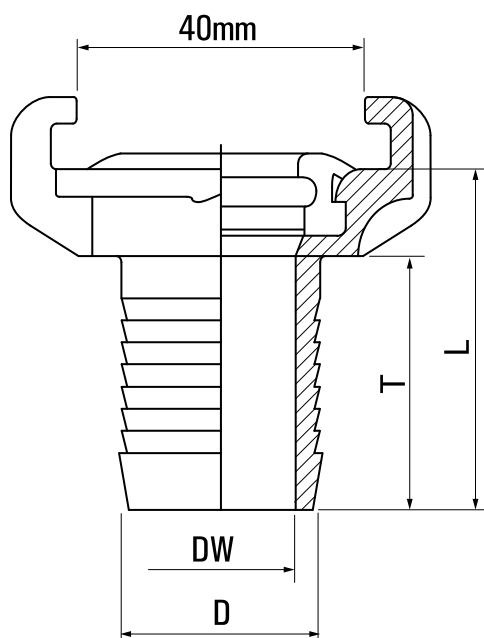

## Szybkozłaczka klowa GEKA Plus na waz 25

SKU	SZ-FKL-025
Producent	Karasto GEKA
waz	O 25 mm
medium	powietrze, woda
material	mosiadz
zakres temperatur [C]	0 - 100
zakres cisnienia [bar]	0 - 42

SYMBOL	DW	NW	L	T
SZ-FKL-010	10	7,5	40	28
SZ-FKL-013	13	10	40	28
SZ-FKL-016	16	13,5	44	32
SZ-FKL-019	19	17	44	32
SZ-FKL-025	25	21,5	50	37
SZ-FKL-032	32	28	60	48
SZ-FKL-038	38	34	63	48