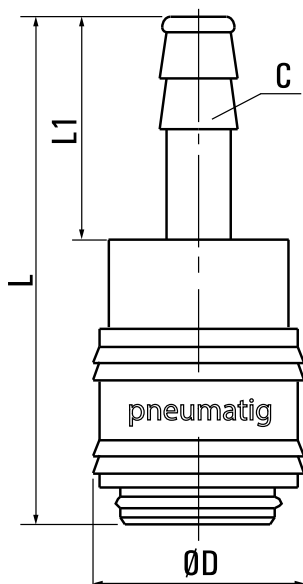

## Szybkozłaczka na waz 9 mm

SKU	SZ-F26-09
Producent	Rectus
seria rectus	26
DN	7,2
waz	O 9 mm
material	mosiadz OT58
zakres cisnienia [bar]	0 - 35

MODEL	C	ØD	L	L1
F26-06	6	25	54	24
F26-08	8	25	54	24
F26-09	9	25	54	24
F26-10	10	25	54	24
F26-13	13	25	54	24