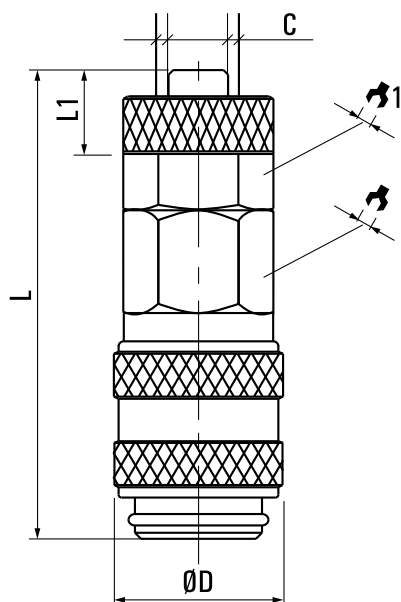

## Szybkozłaczka TYP21 na waz 6x4mm Skrecana

SKU	SZ-F21-6X4-SK
Producent	Rectus
seria rectus	21
DN	5
waz	O 6 x 4 mm
material	mosiadz OT58
zakres cisnienia [bar]	0 - 35

MODEL	C	ØD	L	L1	↻	↻1
F21-4X6SK	4 x 6	17	43	7.2	14	14
F21-6X8SK	6 x 8	17	43	7.2	14	14
F21-8X10SK	8 x 10	17	43	8.7	17	17