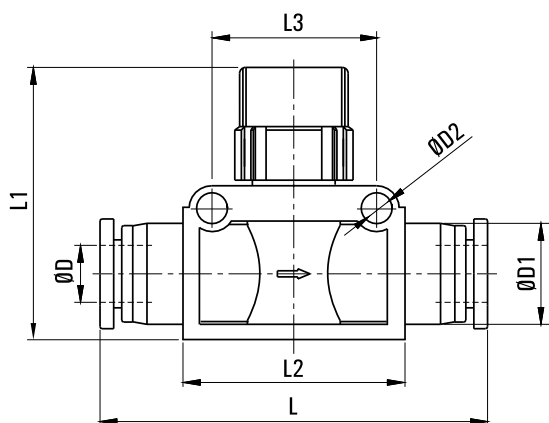

## Zawor odcinajacy 3/2 waz 6 mm

SKU	PU-SB-06
Producent	Hi-Tech
waz	O 6 mm
typ	z zaworem
typ zaworu	odcinajacy

MODEL	ØD	L	L1	L2	L3	ØD1	ØD2
SB-04	4	52	37	28	19	14	3.2
SB-06	6	52	37	28	19	15	3.2
SB-08	8	52	37	28	19	15	3.2
SB-10	10	66	41	34	24	18	4.2
SB-12	12	70	41	34	24	21	4.2