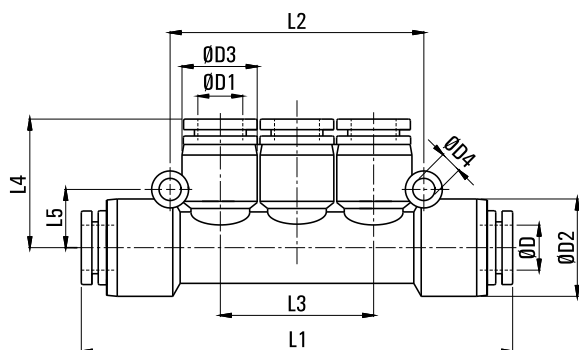

## Złączka rozgalezna 2 X 10/8 - 3 X 6/4

SKU	PU-PKG-10-06
Producent	Hi-Tech
waz	O 10 mm
waz (r)	O 6 mm
typ	wielozłączka

MODEL	ØD	ØD1	ØD2	ØD3	ØD4	L1	L2	L3	L4	L5
PKG-06-04	6	4	14.5	13	3.2	58	36	22	19	8
PKG-08-04	8	4	18.4	14.5	3.2	62	42	26	20.5	9
PKG-08-06	8	6	18.4	14.5	3.2	81	48	29	24.5	9
PKG-10-06	10	6	19	14.5	4.2	87	61	29	24.5	11.5
PKG-10-08	10	8	19	14.5	4.2	87	61	29	24.5	11.5